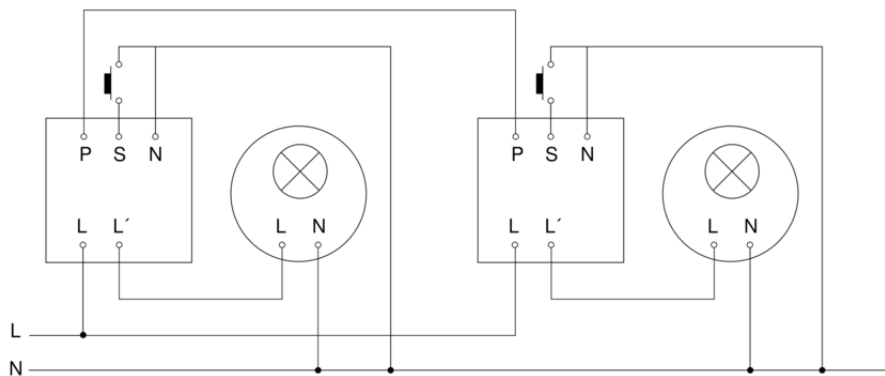

Aanwezigheidsschakelaar - Professional Line

HF 180

COM1 - wit
EAN 4007841 032883
art.nr. 032883

HF 180

COM1 - wit
EAN 4007841 032883
art.nr. 032883

aansluitschema Master

aansluitschema master/master

HF 180

COM1 - wit
EAN 4007841 032883
art.nr. 032883

aansluitschema Master/slave koppelin