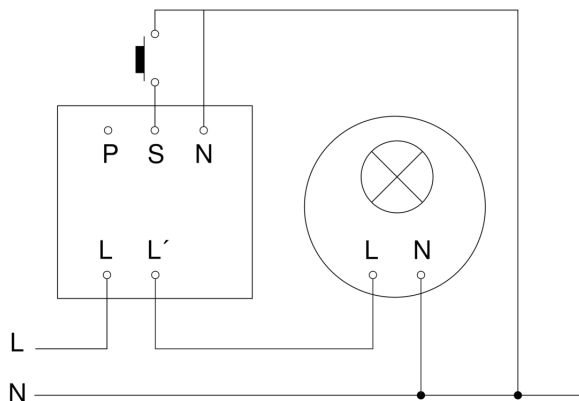

Aanwezigheidsschakelaar - Professional Line

HF 180

COM1 - wit
EAN 4007841 032883
art.nr. 032883

HF 180

COM1 - wit
EAN 4007841 032883
art.nr. 032883

aansluitschema Master

aansluitschema master/master

HF 180

COM1 - wit
EAN 4007841 032883
art.nr. 032883

aansluitschema Master/slave koppelin